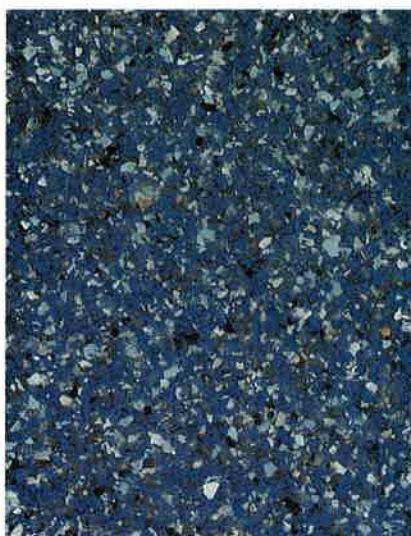

Standaardkleuren

Kwartsiet

Antraciet

Turquoise

Travertin

Azuur

Karmijn

Smaragd