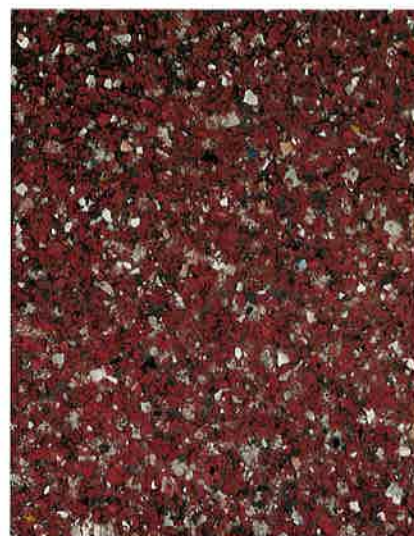

Standaardkleuren

Kwartsiet

Antraciet

Turquoise

Travertin

Azuur

Karmijn

Smaragd